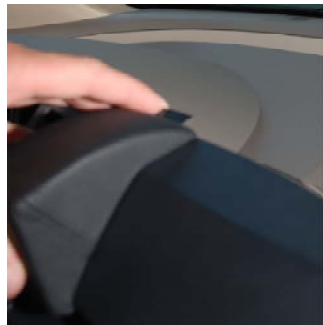

Art.

281830

Navi Nissan Maxima

Inserez la console comme illustré, tordez la tôle arrière

Introduzca la consola como mostrado, tuerza la chapa trasera

Nous nous réservons la possibilité de modification

Salvo posibles modificaciones