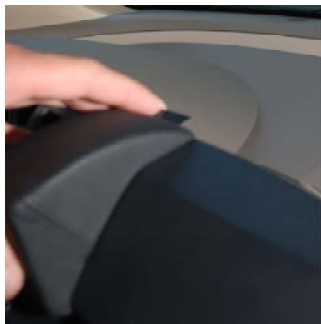

Einbauanleitung    installation instruction

Art.-Nr.:  
item#

281830

Navi Nissan Maxima

Konsole wie abgebildet einschieben, hinteres Blech umbiegen

Insert console as illustrated, bend rear metal plate

Änderungen vorbehalten    Subject to change