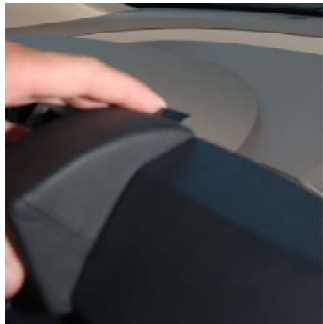

Nous nous réservons la possibilité de modification   Salvo posibles modificaciones

Kuda-Phonebase GmbH

Industriestraße 16
D-49401 Damme

tel: +49 5491 9695 -0
fax: +49 5491 9695 -30

eMail: info@kuda-phonebase.de
net: www.kuda-phonebase.de